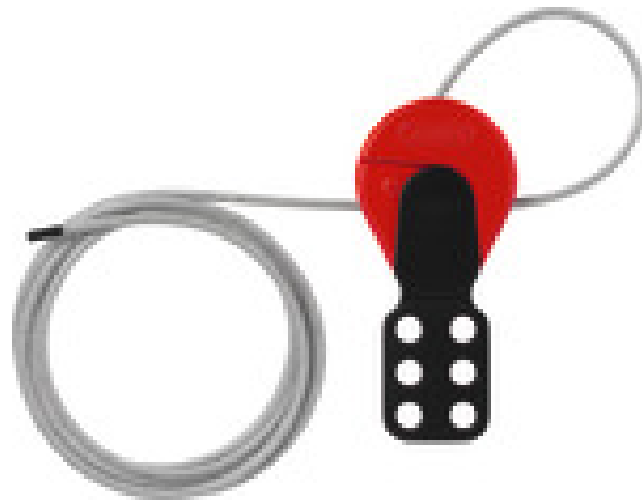

# Safelex™ Universal-Kabel-Verriegelung C503-C515

Art.-Nr. 00349

Seite 1 von 1

## Technologie

- Intuitives Design für selbsterklärende Anwendung
- Patentierter Klemm-Mechanismus zur sicheren Fixierung des Kabels
- Jederzeit nachspannbar – auch im abgeschlossenen Zustand
- Isoliertes, austauschbares Metallkabel in verschiedenen Längen
- Für bis zu sechs Vorhangschlösser

## Varianten

- C503: Länge 1m
- C506: Länge 2m
- C509: Länge 3m
- C515: Länge 5m

Safelex™ Universal-Kabel-Verriegelung